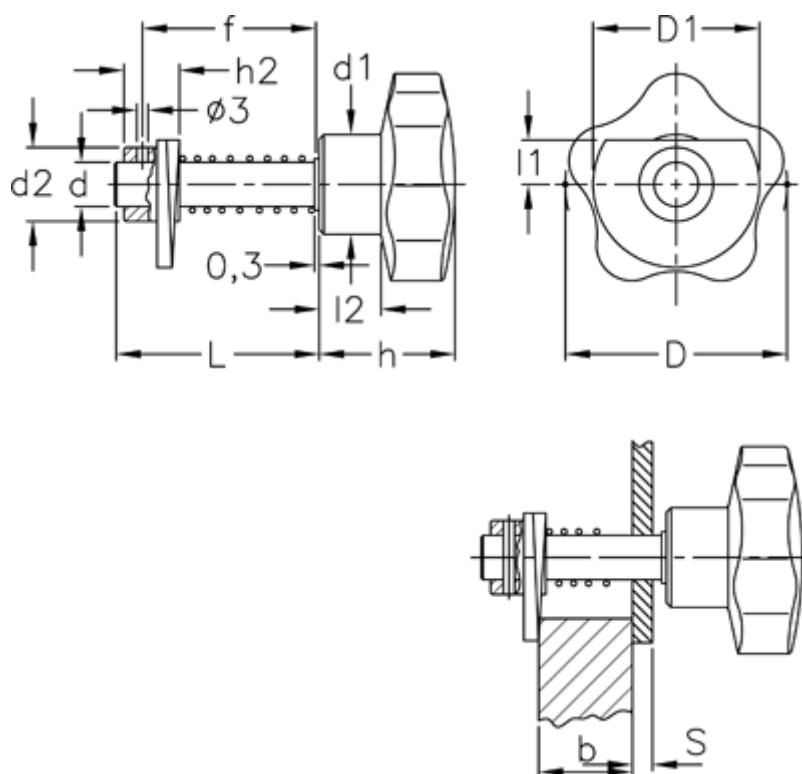

Data Sheet

Article number: 2310068425

Description: E+G Latch-type knob
VCK.362/60-1-D-INOX

Measures

D = 60

d = 12

D1 = 45

d1 = 27

d2 = 20

f = S + b + 8,5 mm

h = 37

h2 = 15

Hole size = 12 H9

L = 46

l1 = 12

l2 = 17

S+b door thickness S>5 mm = 13 til 31